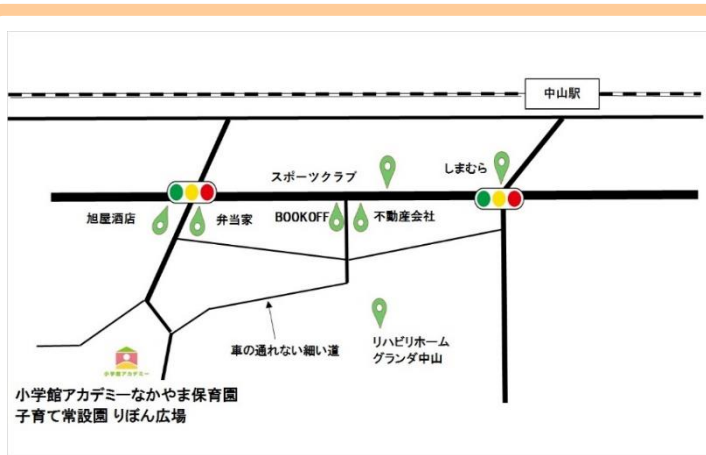

保育園のブログに「りぼん広場」の
予定を載せています。りぼん通信の
内容変更があった場合、ブログに
載せていますのでご確認ください。

園庭開放について

日時：月水金 10:00～15:00

※急遽開放をお休みさせて頂く可能性がございます。

★インターホンを押し、「園庭開放に来ました」と伝えて中に入ってください。

★自転車は門の外側に駐輪して下さい。

★貴重品管理はご自身でお願いします。

★雨の日の園庭開放はお休みです。

★園へ遊びに来るときは、おもちゃ・お菓子は持ち込まないで下さい。持ってこられた場合は、かばんからは出さないようにして下さい。

★カメラ・ビデオ撮影は禁止しています。

〒 神奈川県横浜市緑区台村町399

小学館アカデミーなかやま保育園
りぼん広場
電話番号 045-938-5651

今後の育児講座開催予定

○6月「パネルシアター上映会」

○7月「お誕生日王冠作り」

※日時や内容の変更、やむを得ず中止になる場合もございます。