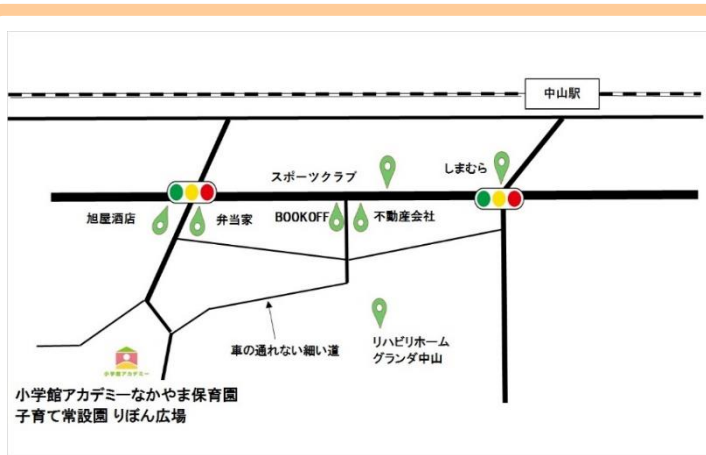

保育園のブログに「りぼん広場」の
予定を載せています。りぼん通信の
内容変更があった場合、ブログに
載せていますのでご確認ください。

園庭開放について

日時：月水金 10:00～15:00

※急遽開放をお休みさせて頂く可能性がございます。

★インターホンを押し、「園庭開放に来ました」と伝えて中に入ってください。

★自転車は門の外側に駐輪して下さい。

★貴重品管理はご自身でお願いします。

★雨の日の園庭開放はお休みです。

★園へ遊びに来るときは、おもちゃ・お菓子は持ち込まないで下さい。持ってこられた場合は、かばんからは出さないようにして下さい。

★カメラ・ビデオ撮影は禁止しています。

〒 神奈川県横浜市緑区台村町399

小学館アカデミーなかやま保育園
りぼん広場
電話番号 045-938-5651

今後の育児講座開催予定

○7月「お誕生日王冠作り」

※日時や内容の変更、やむを得ず中止になる場合もございます。

- ・「赤ちゃんの駅」に参加をしています。
- ・急なオムツ替え・トイレや授乳等お気軽にご利用ください。
- ・電話での子育て相談は随時受け付けております。
(毎週 月～金 10:00～15:00)