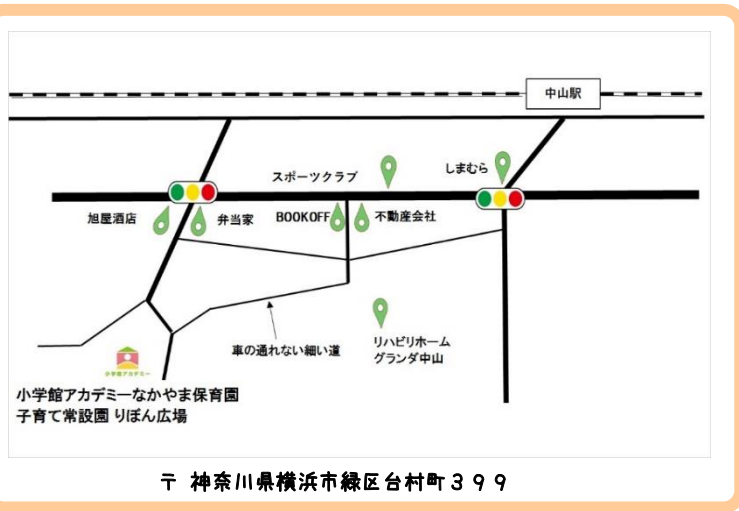

園庭開放について

日時：月水金 10:00～15:00

- ※熱中症などが心配される場合、急遽開放をお休みさせて頂く可能性がございます。
- ★インターホンを押し、「園庭開放に来ました」と伝えて中に入ってください。
- ★自転車は門の外側に駐輪して下さい。
- ★貴重品管理はご自身をお願いします。
- ★雨の日の園庭開放はお休みです。
- ★園へ遊びに来るときは、おもちゃ・お菓子は持ち込まないで下さい。持ってこられた場合は、かばんからは出さないようにして下さい。
- ★カメラ・ビデオ撮影は禁止しています。

小学館アカデミーなかやま保育園
りぼん広場
電話番号 045-938-5651

今後の育児講座開催予定

○8月「親子体操遊び」

※日時や内容の変更、やむを得ず中止になる場合もございます。

- ・「赤ちゃんの駅」に参加をしています。
- ・急なオムツ替え・トイレや授乳等お気軽にご利用ください。
- ・電話での子育て相談は随時受け付けております。
  (毎週 月～金 10:00～15:00)

7月 カレンダー

月	火	水	木	金	土
3 園庭開放	4	5 園庭開放	6	7	8
クラウン作り 予約受付中!					
10 園庭開放	11	12 園庭開放	13	14 園庭開放	15
17	18	19 園庭開放	20	21 園庭開放	22
				クラウン作り 予約締切!	
24 園庭開放	25	26 園庭開放	27	28 園庭開放	29 クラウン作り
31 園庭開放