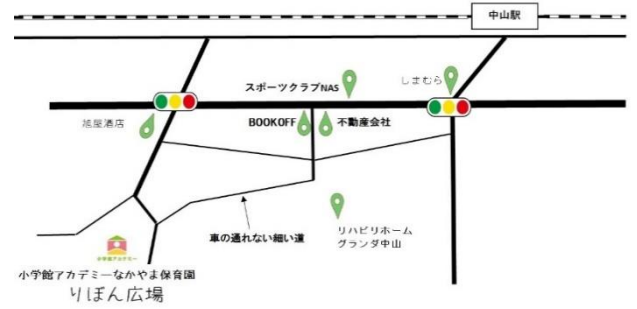

園庭開放について

日時:月水金 10:00~15:00

※熱中症などが心配される場合、急遽開放をお休みさせていただきます。

★インターホンを押し、「園庭開放にきました」と伝えて中に入ってください。

★自転車は門の外側に駐輪して下さい。

★貴重品管理はご自身をお願いします。

★雨の日の園庭開放はお休みです。

★園へ遊びに来るときは、おもちゃ・お菓子は持ち込まないで下さい。持ってこられた場合は、かばんからは出さないようにして下さい。

★カメラ・ビデオ撮影は禁止しています。

保育園のブログに「りぼん広場」の予定を載せています。りぼん通信の内容変更があった場合、ブログに載せていますのでご確認ください。

子育て広場私立常設園

~りぼん広場~

電話番号 045-938-5651

7月29日育児講座
パースデークラウン作りの様子

ママと一緒に
作りました♪

パパとママで相談
しながら作りました♪

たくさんの方が
参加し、楽しんで
いただきました☆

〒 神奈川県横浜市緑区台村町399

- ・「赤ちゃんの駅」に参加をしています。
急なオムツ替え・トイレや授乳等お気軽にご利用ください。
- ・電話での子育て相談は随時受け付けております。
(毎週 月～金 10:00～15:00)

今後の育児講座開催予定

- 10月21日「稲刈り体験」
- 10月31日「ハロウィン」

※日時や内容の変更、やむを得ず中止になる場合もございます。