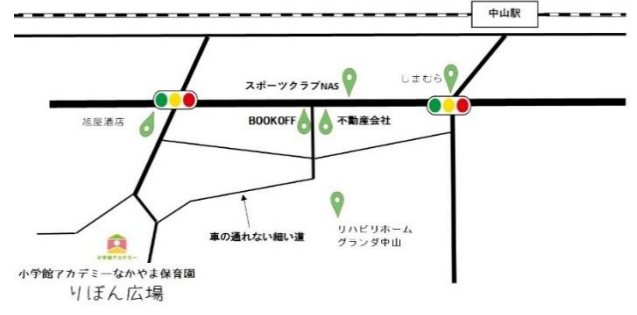

★インターホンを押し、「園庭開放にきました」と伝えて中
に入ってください。

★自転車は門の外側に駐輪して下さい。

★貴重品管理はご自身でお願いします。

★雨の日の園庭開放はお休みです。

★園へ遊びに来るときは、おもちゃ・お菓子は持ち込まないで
下さい。持ってこられた場合は、かんばんからは出さないよう
にして下さい。

★カメラ・ビデオ撮影は禁止しています。

保育園のブログに「りぼん広場」の
予定を載せています。りぼん通信の
内容変更があった場合、ブログに
載せていますのでご確認ください。

子育て広場私立常設園

～りぼん広場～

電話番号 045-938-5651

**8月26日育児講座
親子体操あそびの様子**

親子で体を沢山動かして楽しめました♪

サッカーボールに沢山触れました☆

**9月9日育児講座
マリ/スサッカー体験の様子**

〒 神奈川県横浜市緑区台村町399

- ・「赤ちゃんの駅」に参加をしています。急なオムツ替え・トイレや授乳等お気軽にご利用ください。
- ・電話での子育て相談は随時受け付けております。(毎週 月～金 10:00～15:00)

今後の育児講座開催予定

○11月11日
「親子体操あそび&サーキット遊び」

※日時や内容の変更、やむを得ず中止になる場合もございます。

10月 カレンダー

月	火	水	木	金	土
2 園庭開放 稲刈り体験 ハロウィン 予約受付中	3	4 園庭開放	5	6 園庭開放	7
9 スポーツの日	10	11 園庭開放	12	13 園庭開放	14
16 園庭開放	17	18 園庭開放 → 稲刈り体験 受付締め切り	19	20 園庭開放 ハロウィン 受付締め切り	21 稲刈り体験
23 園庭開放	24	25 園庭開放	26	27 園庭開放	28
30 園庭開放	31 ハロウィン				