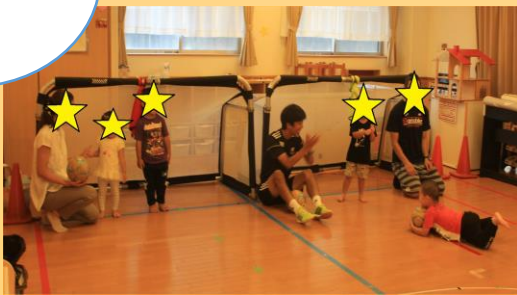

子育て広場私立常設園

～りぼん広場～

電話番号 045-938-5651

**8月26日育児講座
親子体操あそびの様子**

親子で体を沢山動かして楽しめました♪

サッカーボールに沢山触れました☆

**9月9日育児講座
マリ/スサッカー体験の様子**

〒 神奈川県横浜市緑区台村町399