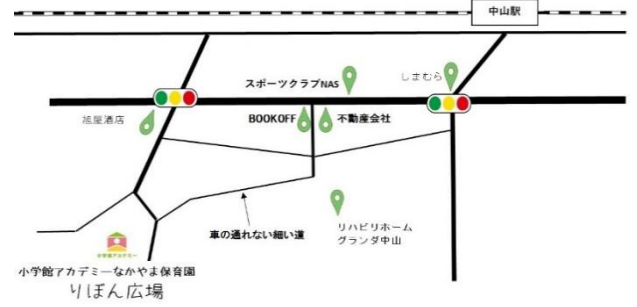

園庭開放について

日時:月水金 10:00~15:00

※天候不良や園行事などの、園庭開放が難しい状況の場合、急遽開放をお休みさせて頂く可能性がございます。

★インターホンを押し、「園庭開放にきました」と伝えて中に入ってください。

★自転車は門の外側に駐輪して下さい。

★貴重品管理はご自身をお願いします。

★雨の日の園庭開放はお休みです。

★園へ遊びに来るときは、おもちゃ・お菓子は持ち込まないで下さい。持ってこられた場合は、かばんからは出さないようにして下さい。

★カメラ・ビデオ撮影は禁止しています。

保育園のブログに「りぼん広場」の予定を載せています。りぼん通信の内容変更があった場合、ブログに載せていますのでご確認ください。

子育て広場私立常設園

～りぼん広場～

電話番号 045-938-5651

9月30日育児講座
リトミック教室の様子

リトミック教室
大盛況でした!!

リトミックを通して
お子さまが楽しく
安全に、身体の動
かし方や場面転
換に応じる術を知
りました!親子でリ
ズムに合わせて音楽
を楽しみましたよ☆

〒 神奈川県横浜市緑区台村町399

- ・「赤ちゃんの駅」に参加をしています。
急なオムツ替え・トイレや授乳等お気軽にご利用ください。
- ・電話での子育て相談は随時受け付けております。
(毎週 月～金 10:00～15:00)

今後の育児講座開催予定

○12月2日
「ハンドメイド講座
クリスマス飾り作り」

※日時や内容の変更、やむを得ず中止になる場合もございます。

11月 カレンダー

月	火	水	木	金	土
		1 園庭開放	2	3 文化の日	4
体操遊び 予約受付中!					
6 園庭開放	7	8 園庭開放	9	10 園庭開放 体操遊び 予約締切!	11 体操遊び
13 園庭開放	14	15 園庭開放	16	17 園庭開放	18
20 園庭開放	21	22 園庭開放	23 勤労感謝の日	24 園庭開放	25
27 園庭開放	28	29 園庭開放	30		