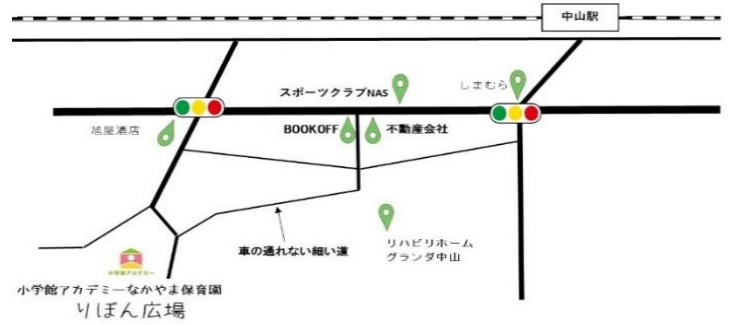

日時:月水金 10:00～15:00

※天候不良や園行事などの、園庭開放が難しい状況の場合、急遽開放をお休みさせて頂く可能性がございます。

★インターホンを押し、「園庭開放にきました」と伝えて中に入ってください。

★自転車は門の外側に駐輪して下さい。

★貴重品管理はご自身でお願いします。

★雨の日の園庭開放はお休みです。

★園へ遊びに来るときは、おもちゃ・お菓子は持ち込まないで下さい。持ってこられた場合は、かばんからは出さないようにして下さい。

★カメラ・ビデオ撮影は禁止しています。

**10月21日育児講座
稲刈りの様子**

紅葉を頭に付け、
葉っぱ隊になって
稲刈りを楽しみました♪

**10月31日交流保育
ハロウィンの様子**

沢山の方が可愛
い仮装で来て
くれました!
在園児からの
プレゼントも喜
んでもらえて良
かったです♪

〒 神奈川県横浜市緑区台村町399

- ・「赤ちゃんの駅」に参加をしています。
 - ・急なオムツ替え・トイレや授乳等お気軽にご利用ください。
 - ・電話での子育て相談は随時受け付けております。
- (毎週 月～金 10:00～15:00)

◆講座開催にあたっての感染防止対策へのご協力のお願い◆

- ・保護者様、お子様の入室前の検温、手指消毒の実施。
 - ・検温にて37.5℃以上が示された場合、ご参加をお控えください。
 - ・実施日以前に発熱や体調不良が見られた場合はご参加をお控えください。
- その際は事前にご連絡をお願い致します。

12月 カレンダー

月	火	水	木	金	土
ツリー帽作り ヘアカット パネルシアター 予約受付中				1 園庭開放 → クリスマスツリー 帽作り受付締切	2 クリスマス ツリー帽作り
4 園庭開放	5	6 園庭開放	7	8 園庭開放	9
11 園庭開放	12	13 園庭開放 パネルシアター 予約締切	14	15 交流保育 パネルシアター	16
18 園庭開放	19	20 園庭開放	21	22 園庭開放 → ヘアカット 予約締切	23
25 園庭開放	26	27 園庭開放	28	29 休園	30 休園