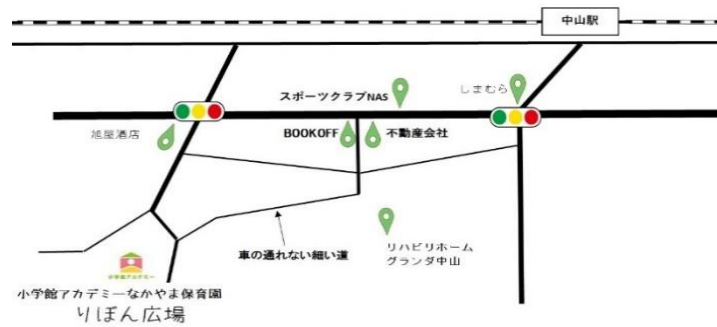

普段見ることのない影絵の世界を、在園児と一緒に楽しみましょう♪音楽影絵と人形劇を行います☆

※講座内容は、状況によって開催をやむを得ず中止または変更させて頂く可能性があります。予めご了承下さい。

園庭開放について

日時:月水金 10:00~15:00

※天候不良や園行事などの、園庭開放が難しい状況の場合、急遽開放をお休みさせて頂く場合がございます。

★インターホンを押し、「園庭開放にきました」と伝えて中に入ってください。

★自転車は門の外側に駐輪して下さい。

★貴重品管理はご自身をお願いします。

★雨の日の園庭開放はお休みです。

★園へ遊びに来るときは、おもちゃ・お菓子は持ち込まないで下さい。持ってこられた場合は、かばんからは出さないようにして下さい。

★カメラ・ビデオ撮影は禁止しています。

12月2日ハンドメイド講座
クリスマスツリー帽作りの様子

お子さまが貼りたいものを聞きながら、一緒に楽しくクリスマスツリー帽作りをしていましたよ♪

〒 神奈川県横浜市緑区台村町399

- ・「赤ちゃんの駅」に参加をしています。
- ・急なオムツ替え・トイレや授乳等お気軽にご利用ください。
- ・電話での子育て相談は随時受け付けております。
- (毎週 月～金 10:00～15:00)

- ◆講座開催にあたっての感染防止対策へのご協力のお願い◆
- ・保護者様、お子さまの入室前の検温、手指消毒の実施。
 - ・検温にて37.5℃以上が示された場合、ご参加をお控えください。
 - ・実施日以前に発熱や体調不良が見られた場合はご参加をお控えください。
- その際は事前にご連絡をお願い致します。