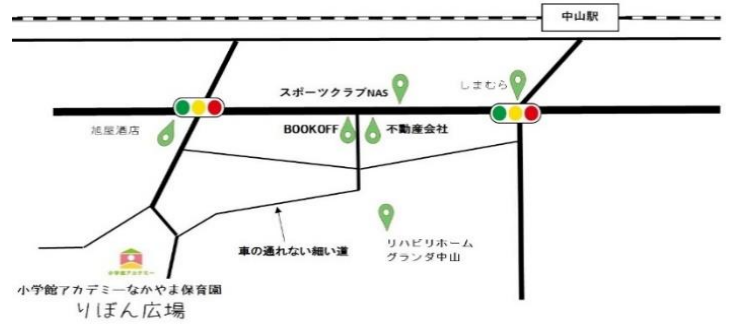

日時:月水金 10:00~15:00

※天候不良や園行事などの、園庭開放が難しい状況の場合、急遽開放をお休みさせて頂く場合がございます。

★インターホンを押し、「園庭開放にきました」と伝えて中に入ってください。

★自転車は門の外側に駐輪して下さい。

★貴重品管理はご自身でお願いします。

★雨の日の園庭開放はお休みです。

★園へ遊びに来るときは、おもちゃ・お菓子は持ち込まないで下さい。持ってこられた場合は、かばんからは出さないようにして下さい。

★カメラ・ビデオ撮影は禁止しています。

保育園のブログに「りぼん広場」の予定を載せています。りぼん通信の内容変更があった場合、ブログに載せていますのでご確認ください。

1月13日育児講座

マリノサッカー体験教室の様子

当日はお天気に恵まれ、お外でたくさん身体を動かして楽しむ様子が見られました♪

〒 神奈川県横浜市緑区台村町399

- ・「赤ちゃんの駅」に参加をしています。
 - ・急なオムツ替え・トイレや授乳等お気軽にご利用ください。
 - ・電話での子育て相談は随時受け付けております。
- (毎週 月～金 10:00～15:00)

◆講座開催にあたっての感染防止対策へのご協力のお願い◆

- ・保護者様、お子さまの入室前の検温、手指消毒の実施。
 - ・検温にて37.5℃以上が示された場合、ご参加をお控えください。
 - ・実施日以前に発熱や体調不良が見られた場合はご参加をお控えください。
- その際は事前にご連絡をお願い致します。

2月 カレンダー

月	火	水	木	金	土
			1 影絵 受付中	2 園庭開放	3
5 園庭開放	6	7 園庭開放	8	9 園庭開放	10
17 振替休日	13 影絵 受付締切	14 交流保育 影絵	15	16 園庭開放	17
19 園庭開放	20	21 園庭開放	22	23 天皇誕生日	24
26 園庭開放	27	28 園庭開放	29		