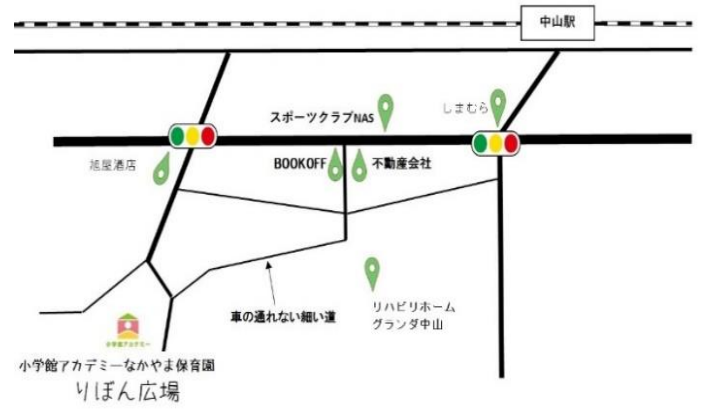

10月 交流保育
ハロウィン

12月 育児講座
クリスマス
ツリー帽作り

12月 交流保育
パネルシアター

1月 育児講座
マリノスサッカー②

1月 育児講座
ヘアカット

2月 交流保育
影絵

園庭開放について

日時：月水金 10:00～15:00

※天候不良や園行事などの、園庭開放が難しい状況の場合、急遽開放をお休みさせて頂く可能性がございます。

★インターホンを押し、「園庭開放にきました」と伝えて中に入ってください。

★自転車は門の外側に駐輪して下さい。

★貴重品管理はご自身でお願いします。

★雨の日の園庭開放はお休みです。

★園へ遊びに来るときは、おもちゃ・お菓子は持ち込まないで下さい。持ってこられた場合は、かばんからは出さないようにして下さい。

★カメラ・ビデオ撮影は禁止しています。

保育園のブログに「りぼん広場」の予定を載せています。りぼん通信の内容変更があった場合、ブログに載せていますのでご確認ください。

- ・「赤ちゃんの駅」に参加をしています。
急なオムツ替え・トイレや授乳等
お気軽にご利用ください。
- ・電話での子育て相談は随時受け付けております。
(毎週 月～金 10:00～15:00)

〒 神奈川県横浜市緑区台村町399

- ◆講座開催にあたっての感染防止対策へのご協力をお願い◆
- ・保護者様、お子さまの入室前の検温、手指消毒の実施。
 - ・検温にて37.5℃以上が示された場合、ご参加をお控えください。
 - ・実施日以前に発熱や体調不良が見られた場合はご参加をお控えください。その際は事前にご連絡をお願い致します。