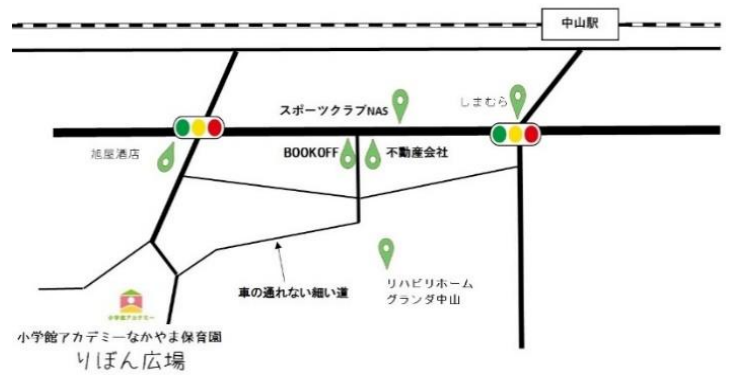

※予約制の先着順になります。

～6月14日(金) 15時まで

対象:ひとりで歩けるお子さま～未就学児未満

持ち物:運動、サッカーを行いますので動きやすい服装でいらして下さい。

※講座内容は、状況によって開催をやむを得ず中止または変更させて頂く可能性があります。予めご了承ください。

園庭開放について

日時:月水金 10:00～15:00

※天候不良や園行事などの、園庭開放が難しい状況の場合、急遽開放をお休みさせて頂く場合がございます。

★インターホン押し、「園庭開放に来ました」と伝えて中に入ってください。

★自転車は門の外側に駐輪して下さい。

★貴重品管理はご自身でお願いします。

★雨の日の園庭開放はお休みです。

★園へ遊びに来るときは、おもちゃ・お菓子は持ち込まないで下さい。持ってこられた場合は、かばんからは出さないようにして下さい。

★カメラ・ビデオ撮影は禁止しています。

保育園のブログに「りぼん広場」の予定を載せています。りぼん通信の内容変更があった場合、ブログに載せていますのでご確認ください。

◆講座開催にあたっての感染防止対策へのご協力をお願い◆

- ・保護者様、お子さまの入室前の検温、手指消毒の実施。
- ・検温にて37.5℃以上が示された場合、ご参加をお控えください。
- ・実施日以前に発熱や体調不良が見られた場合はご参加をお控えください。その際は事前にご連絡をお願い致します。

〒 神奈川県横浜市緑区台村町399

- ・「赤ちゃんの駅」に参加をしています。
- 急なオムツ替え・トイレや授乳等お気軽にご利用ください。
- ・電話での子育て相談は随時受け付けております。
(毎週 月～金 10:00～15:00)