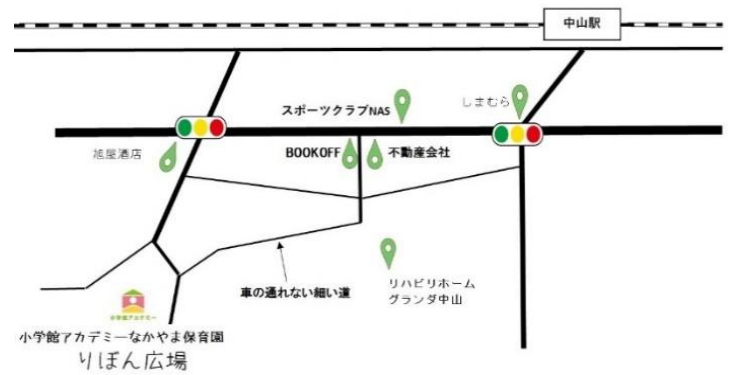

### 園庭開放について

日時:月水金 10:00～15:00

※天候不良や園行事などの、園庭開放が難しい状況の場合、急遽開放をお休みさせて頂く可能性がございます。

★インターホンを押し、「園庭開放にきました」と伝えて中に入ってください。

★自転車は門の外側に駐輪して下さい。

★貴重品管理はご自身でお願いします。

★雨の日の園庭開放はお休みです。

★園へ遊びに来るときは、おもちゃ・お菓子は持ち込まないで下さい。持ってこられた場合は、かばんからは出さないようにして下さい。

★カメラ・ビデオ撮影は禁止しています。

保育園のブログに「りぼん広場」の予定を載せています。りぼん通信の内容変更があった場合、ブログに載せていますのでご確認ください。

◆講座開催にあたっての感染防止対策へのご協力をお願い◆

- ・保護者様、お子さまの入室前の検温、手指消毒の実施。
- ・検温にて37.5℃以上が示された場合、ご参加をお控えください。
- ・実施日以前に発熱や体調不良が見られた場合はご参加をお控えください。その際は事前にご連絡をお願い致します。

〒 神奈川県横浜市緑区台村町399

- ・「赤ちゃんの駅」に参加をしています。
- 急なオムツ替え・トイレや授乳等お気軽にご利用ください。
- ・電話での子育て相談は随時受け付けております。  
(毎週 月～金 10:00～15:00)