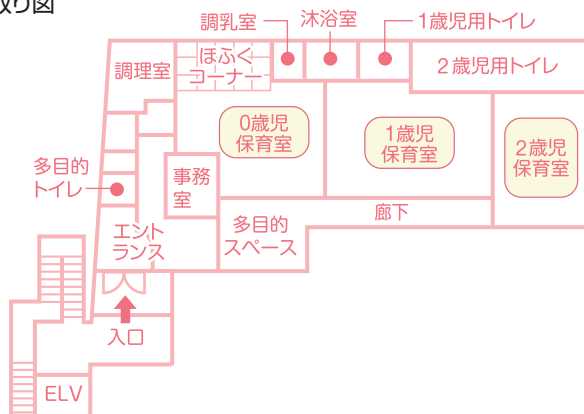

### ●補食(軽食)

18:30以降のお迎えで、夕食を申し込まれていないお子さまには補食の提供が可能です。

希望制ですので、当日17:00までにお申し出ください。

※補食は別途費用

### ●保育園見取り図