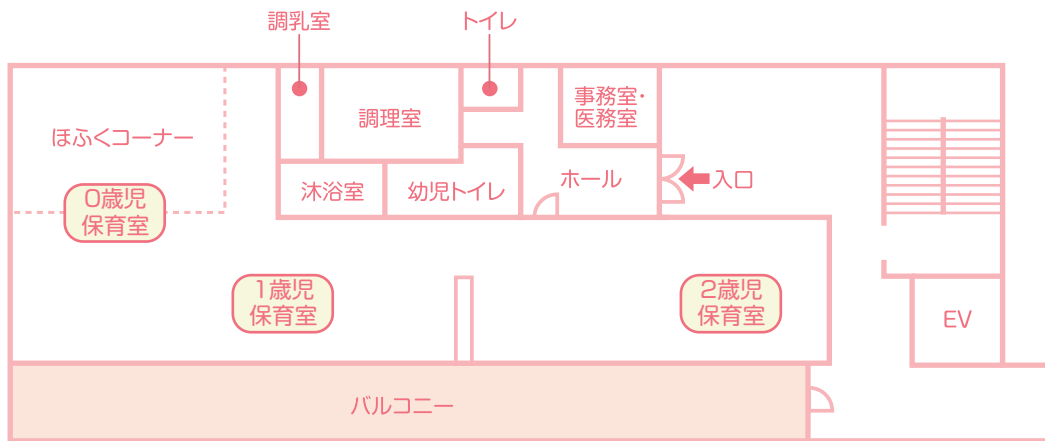

## 年間行事

春 進級・入園式、こどもの日

夏 セタ、水遊び、夏祭り

秋 運動会、ハロウィン、遠足

冬 クリスマス、発表会、お正月遊び、豆まき、ひな祭り、お別れ会

※毎月の行事…お誕生日会、身体測定、避難訓練

保護者のみなさまが安心してお子さまを預けられる場所、  
またお子さまが心地よく過ごせるような空間づくりに配慮した環境です。

● 保育園見取り図

安全・安心を大切にする環境

家具の角を丸く、照明の飛散防止、避難訓練・引き渡し訓練、備蓄品など日常の生活での安全に配慮し、また非常時への備えをしています。

JR線「大宮」駅 東口より徒歩7分  
※保育園はスカイタワー 2階

小学館アカデミー  
**大宮だっこ保育園**  
(小規模保育事業所)

〒330-0844 埼玉県さいたま市大宮区下町3-7-1  
グランドミッドタワーズ 大宮スカイタワー 2階  
TEL.048-658-1257