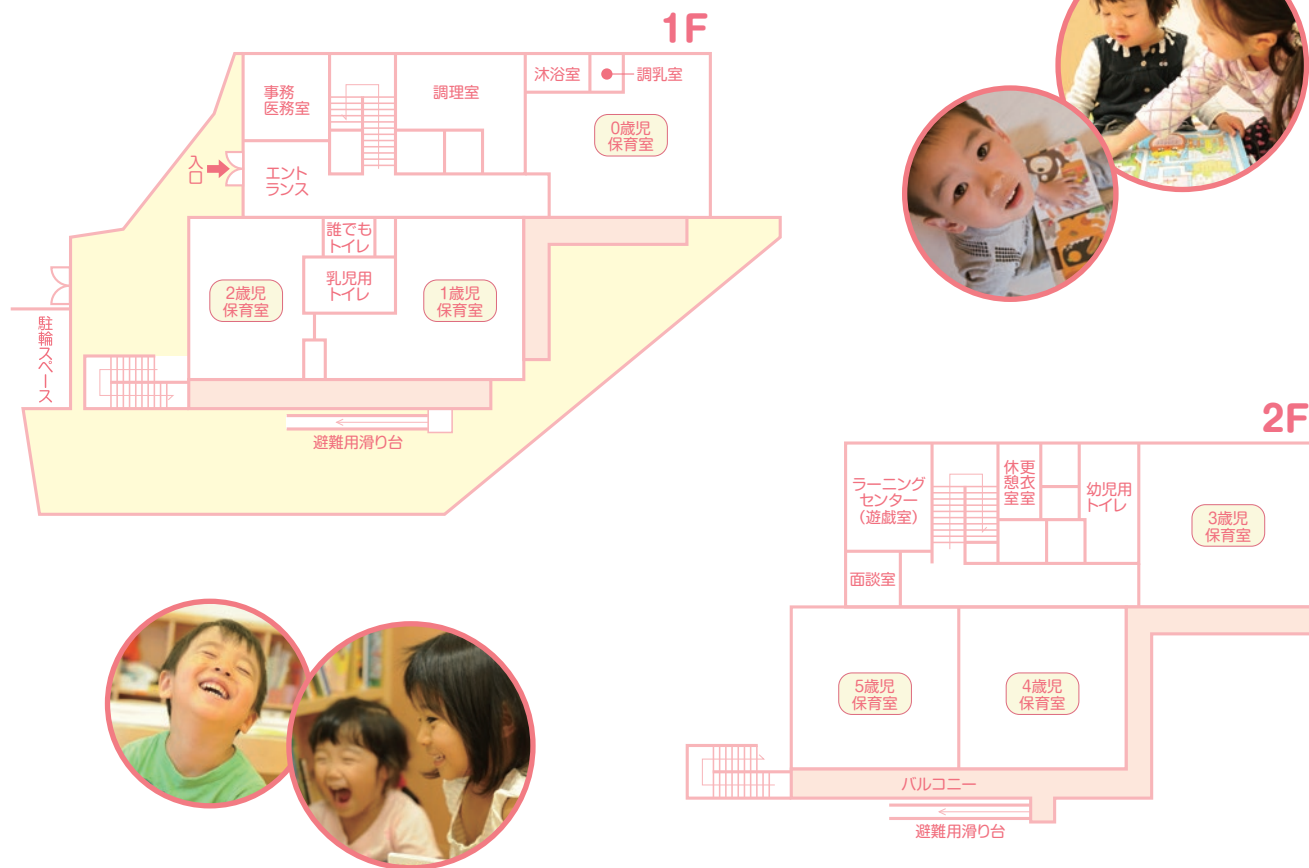

## 年間行事

- 春** 進級・入園式  
こどもの日
- 夏** 七夕  
水遊び
- 秋** 運動会
- 冬** クリスマス  
発表会  
豆まき  
ひな祭り  
卒園式

※毎月の行事…お誕生日会、身体測定、避難訓練

## 栄養士がここを込めて

小学館アカデミー保育園には、各保育園に栄養士がおり、バランスのよい給食や年齢に応じたプログラムを通して「食べる」という事への興味・関心を引き出します。

保護者のみなさまが安心してお子さまを預けられる場所、  
またお子さまが心地よく過ごせるような空間づくりに配慮した環境です。

● 保育園見取り図

安全・安心を大切にする環境

R加工（面取り、角を丸く）、照明の飛散防止、  
つり戸棚の耐震ラッチ、避難訓練・引き渡し  
訓練、備蓄品など日常生活での安全に配慮  
し、また非常時への備えをしています。