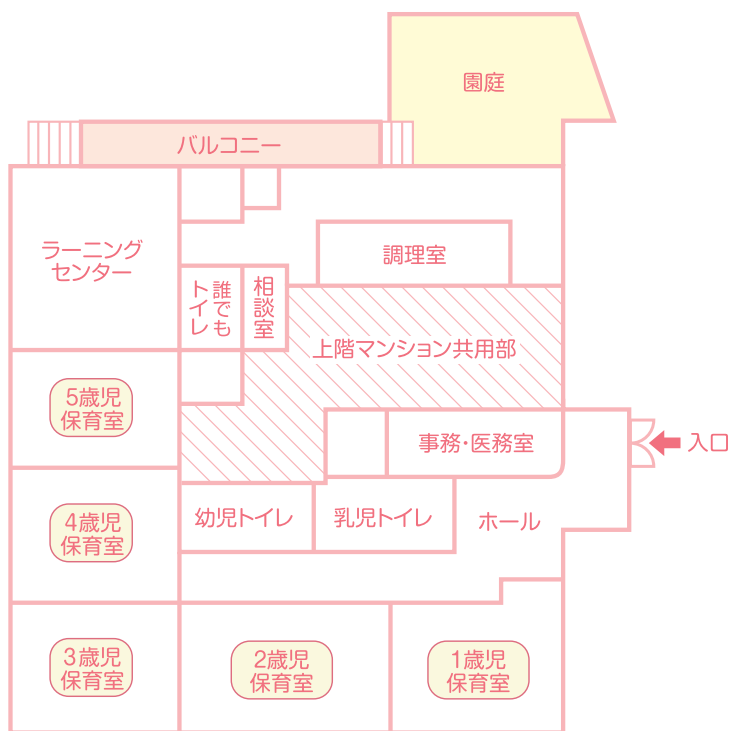

年間行事

- | | |
|-------------------|--------------------------------------|
| 春 進級・入園式
こどもの日 | 冬 クリスマス
発表会
豆まき
ひな祭り
卒園式 |
| 夏 セタ
水遊び | |
| 秋 運動会 | |

※毎月の行事…お誕生日会、身体測定、避難訓練

栄養士がここを込めて

小学館アカデミー保育園には、各保育園に栄養士がおり、バランスのよい給食や年齢に応じたプログラムを通して「食べる」という事への興味・関心を引き出します。

保護者のみなさまが安心してお子さまを預けられる場所、
またお子さまが心地よく過ごせるような空間づくりに配慮した環境です。

● 保育園見取り図

安全・安心を大切にする環境

R加工(面取り、角を丸く)、照明の飛散防止、
つり戸棚の耐震ラッチ、避難訓練・引き渡し
訓練、備蓄品など日常生活での安全に配慮
し、また非常時への備えをしています。

東急田園都市線「宮前平」駅 徒歩4分

小学館アカデミー
みやまえだいら保育園