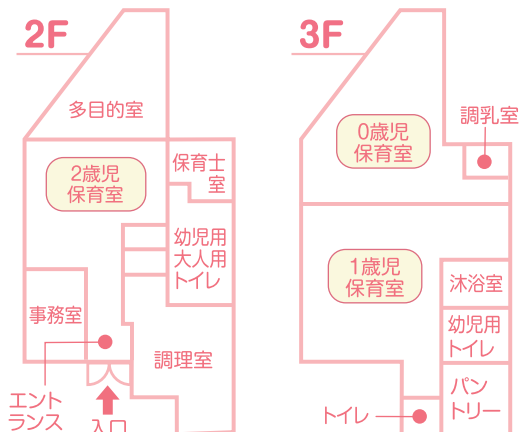

希望制ですので、当日17:00までにお申し出ください。

※補食は別途費用

●夕食

18:30以降のお迎えのお子さまには、夕食の提供が可能です。当日の9:00までにお申し込みください。

※夕食は別途費用

保護者のみなさまが安心してお子さまを預けられる場所、
またお子さまが心地よく過ごせるような空間づくりに配慮した環境です。

●保育園見取り図

安全・安心を大切にする環境

R加工(面取り、角を丸く)、照明の飛散防止、
つり戸棚の耐震ラッチ、避難訓練・引き渡し
訓練、備蓄品など日常生活での安全に配慮
し、また非常時への備えをしています。

東急目黒線「武蔵小山」駅 徒歩2分

小学館アカデミー むさしごやま保育園

(東京都認証保育所)

〒142-0062 東京都品川区小山3-27-5
武蔵小山創業支援センター 2階・3階
TEL.03-5749-3755

小学館アカデミー保育園

検索