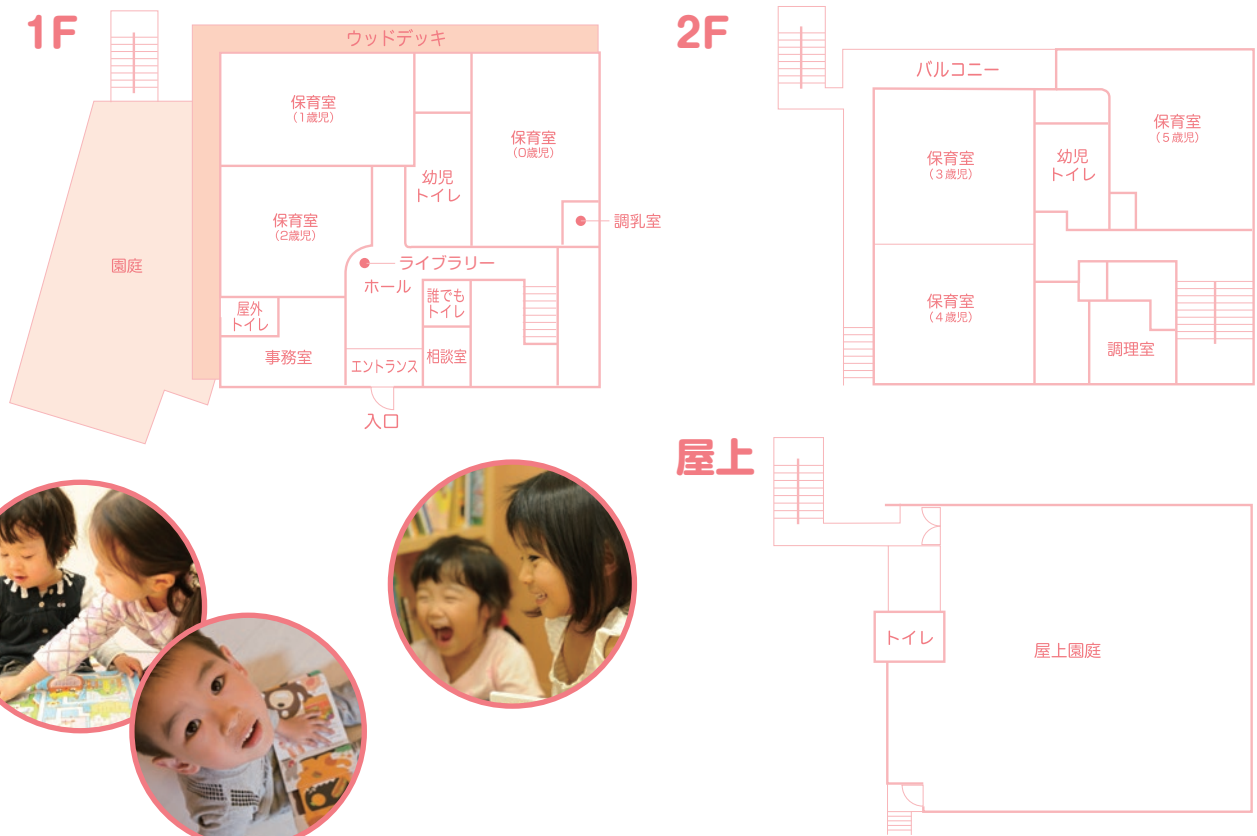

● 保育園見取り図

安全・安心を大切にする環境

R加工（面取り、角を丸く）、照明の飛散防止、
つり戸棚の耐震ラッチ、避難訓練・引き渡し
訓練、備蓄品など日常生活での安全に配慮
し、また非常時への備えをしています。