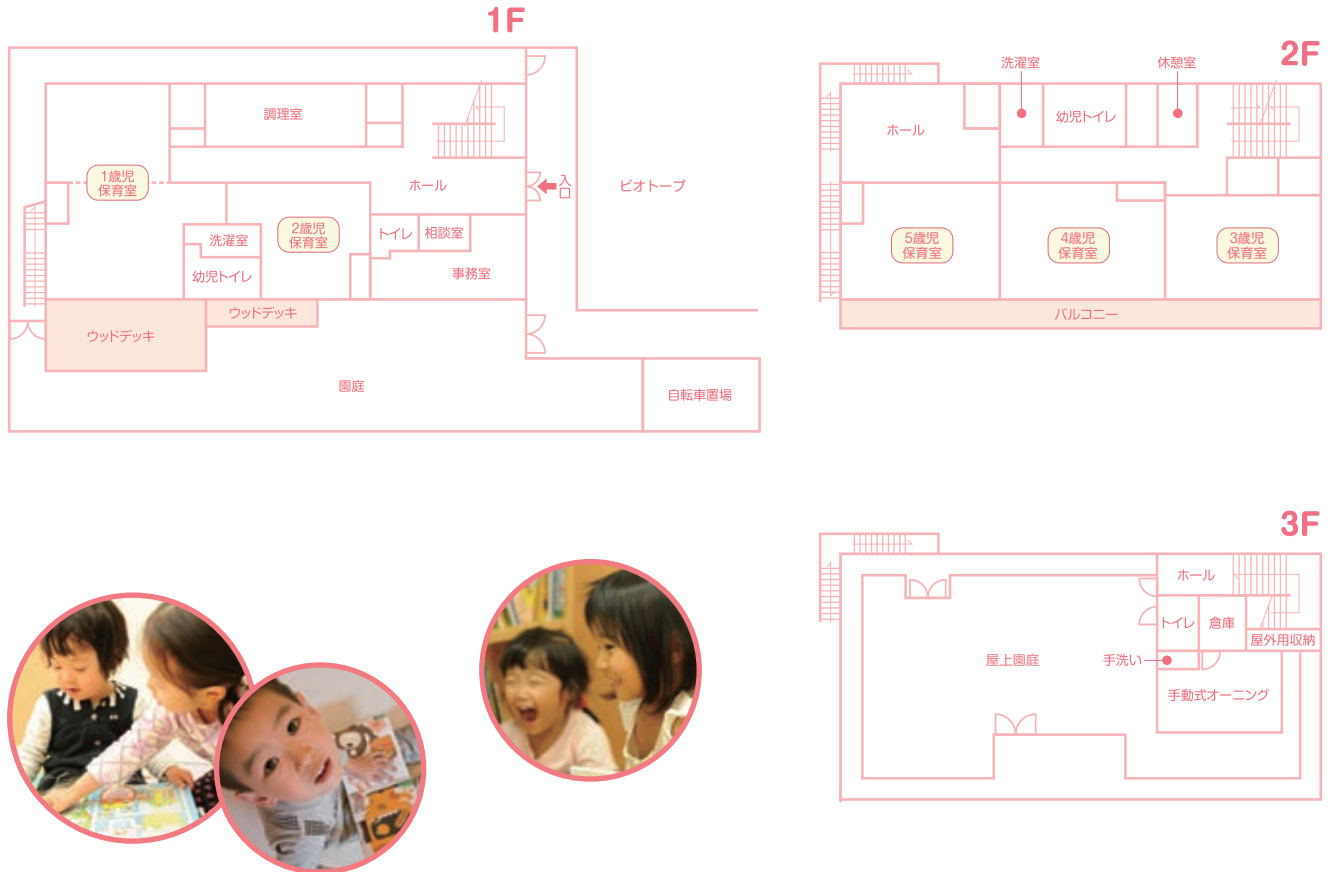

※毎月の行事…お誕生日会、身体測定、避難訓練

栄養士がここを込めて

小学館アカデミー保育園には、各保育園に栄養士がおり、バランスのよい給食や年齢に応じたプログラムを通して「食べる」という事への興味・関心を引き出します。

保護者のみなさまが安心してお子さまを預けられる場所、
またお子さまが心地よく過ごせるような空間づくりに配慮した環境です。

● 保育園見取り図

安全・安心を大切にする環境

R加工（面取り、角を丸く）、照明の飛散防止、
つり戸棚の耐震ラッチ、避難訓練・引き渡し
訓練、備蓄品など日常生活での安全に配慮
し、また非常時への備えをしています。