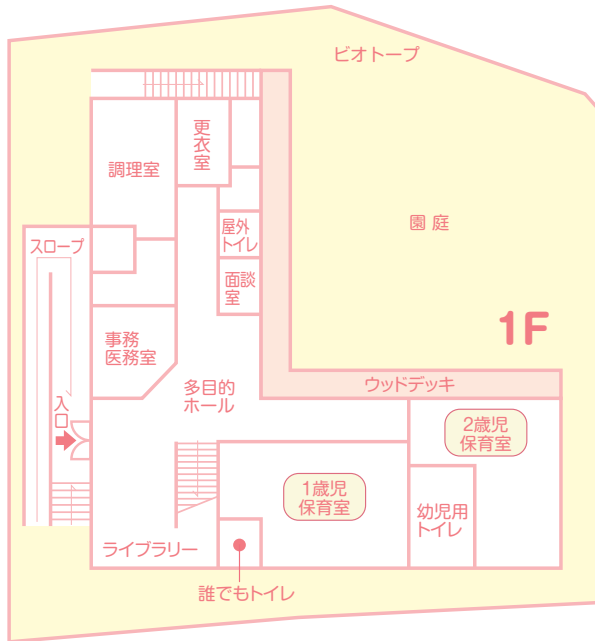

※毎月の行事…お誕生日会、身体測定、避難訓練

栄養士がここを込めて

小学館アカデミー保育園には、各保育園に栄養士がおり、バランスのよい給食や年齢に応じたプログラムを通して「食べる」という事への興味・関心を引き出します。

保護者のみなさまが安心してお子さまを預けられる場所、
またお子さまが心地よく過ごせるような空間づくりに配慮した環境です。

● 保育園見取り図

安全・安心を大切にする環境

R加工（面取り、角を丸く）、照明の飛散防止、
つり戸棚の耐震ラッチ、避難訓練・引き渡し
訓練、備蓄品など日常の生活での安全に配慮
し、また非常時への備えをしています。