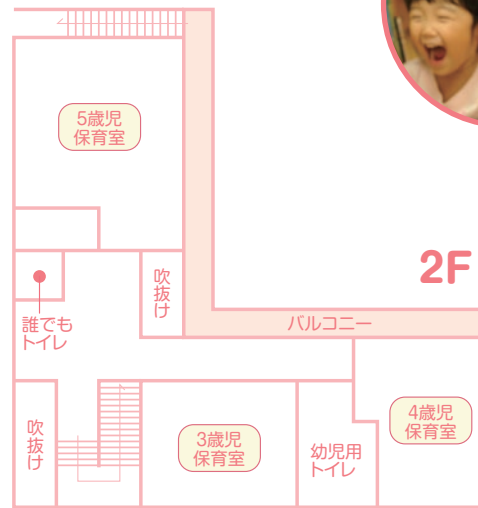

※毎月の行事…お誕生日会、身体測定、避難訓練

栄養士がここを込めて

小学館アカデミー保育園には、各保育園に栄養士がおり、バランスのよい給食や年齢に応じたプログラムを通して「食べる」という事への興味・関心を引き出します。

保護者のみなさまが安心してお子さまを預けられる場所、
またお子さまが心地よく過ごせるような空間づくりに配慮した環境です。

● 保育園見取り図

安全・安心を大切にする環境

R加工（面取り、角を丸く）、照明の飛散防止、
つり戸棚の耐震ラッチ、避難訓練・引き渡し
訓練、備蓄品など日常の生活での安全に配慮
し、また非常時への備えをしています。