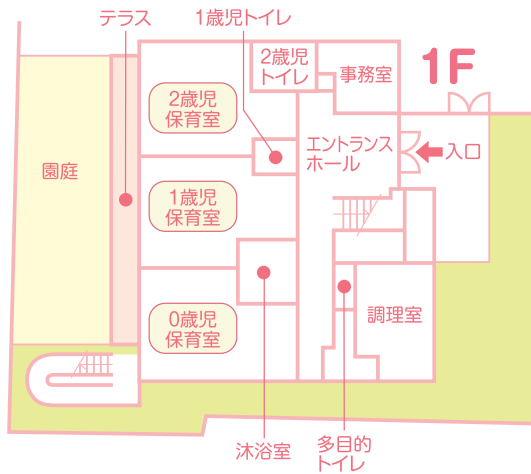

年間行事

- | | |
|-------------------|--------------------------------------|
| 春 進級・入園式
こどもの日 | 冬 クリスマス
発表会
豆まき
ひな祭り
卒園式 |
| 夏 セタ
水遊び | |
| 秋 運動会 | |

※毎月の行事…お誕生日会、身体測定、避難訓練

栄養士がこころを込めて

小学館アカデミー保育園には、各保育園に栄養士がおり、バランスのよい給食や年齢に応じたプログラムを通して「食べる」という事への興味・関心を引き出します。

保護者のみなさまが安心してお子さまを預けられる場所、
またお子さまが心地よく過ごせるような空間づくりに配慮した環境です。

● 保育園見取り図

安全・安心を大切にする環境

R加工（面取り、角を丸く）、照明の飛散防止、
つり戸棚の耐震ラッチ、避難訓練・引き渡し
訓練、備蓄品など日常生活での安全に配慮
し、また非常時への備えをしています。

JR中央線・総武線「西荻窪」駅 徒歩8分

小学館アカデミー
にしおぎ南保育園