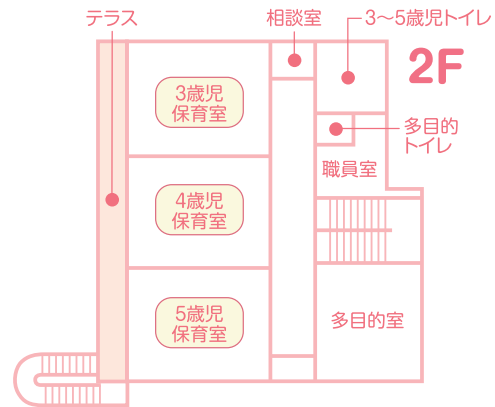

年間行事

- | | |
|-------------------|--------------------------------------|
| 春 進級・入園式
こどもの日 | 冬 クリスマス
発表会
豆まき
ひな祭り
卒園式 |
| 夏 セタ
水遊び | |
| 秋 運動会 | |

※毎月の行事…お誕生日会、身体測定、避難訓練

栄養士がこころを込めて

小学館アカデミー保育園には、各保育園に栄養士がおり、バランスのよい給食や年齢に応じたプログラムを通して「食べる」という事への興味・関心を引き出します。

保護者のみなさまが安心してお子さまを預けられる場所、
またお子さまが心地よく過ごせるような空間づくりに配慮した環境です。

● 保育園見取り図

安全・安心を大切にする環境

R加工（面取り、角を丸く）、照明の飛散防止、
つり戸棚の耐震ラッチ、避難訓練・引き渡し
訓練、備蓄品など日常生活での安全に配慮
し、また非常時への備えをしています。

JR中央線・総武線「西荻窪」駅 徒歩8分

小学館アカデミー
にしおぎ南保育園